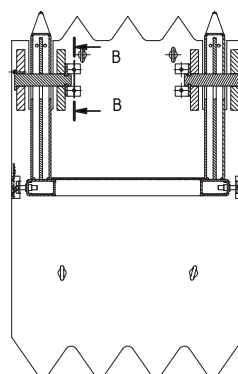

Die Vorteile von SafetyClaw Compact:

- ✓ Sehr geringe Eindringtiefe von unter 12 Metern.
- ✓ Keine Aufsicht oder Bewachung erforderlich.
- ✓ Sicher gegen Manipulation und Vandalismus.
- ✓ Optional in individuellen RAL-Farben erhältlich.
- ✓ Wartungsfrei - entwickelt für einen sorgenfreien Langzeiteinsatz.
- ✓ Werbefläche mittels langlebiger Alu-Dibond-Platte bündig integriert.

Technische Zeichnungen:

Vorderansicht

Draufsicht

Seitenansicht

Zertifizierung:

Anpralltest

Fahrzeugklasse

N2A LKW

7.5t

Anprallwinkel

90°

Fahrzeugeindringtiefe

11.9m

49 km/h

Anprallgeschwindigkeit

Test	Eindringtiefe	kJ km/h	Gewicht	Anprallwinkel	Fahrzeugklasse	Anzahl Elemente
ISO 22343-1:2023	ca. 11.9 m	675 / 49	7.500 kg	90°	N2A	1