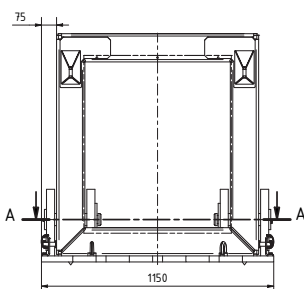

Technische Zeichnungen:

Vorderansicht