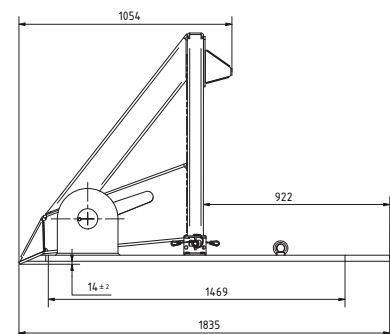

Seitenansicht